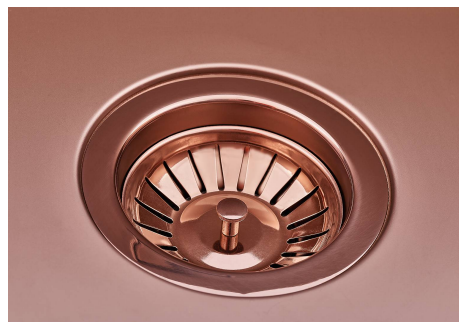

SMOKEY 500 COPPER

水槽

代码: 1155 858

细节

材料 AISI 304 不锈钢

染色 Copper

表面处理 PVD

质地 Fumé

盆内尺寸 500x400mm

单槽/双槽 单槽

下水组件 3,5" 下水器

特点

古铜色 古铜色的表面处理是通过一种称为物理真空沉积（PVD）的物理过程对钢进行处理而获得的，该工艺在表面沉积贵金属颗粒。其结果是独特和精致的美学效果，并改善了钢的机械性能，更耐冲击和刮擦。

3.5" 下水器提篮 Foster®水槽均配备了3.5"下水器，有可防止固体颗粒流入下水器的实用篮式塞。3.5"下水器允许使用Foster®碎渣机，可与所有型号兼容。

小倒角 具有现代设计和更大容量的方形碗，具有最小的美观性和极高的实用性。

溢水口 溢水口是Foster水槽上的一项安全措施，可以防止疏忽时水的溢出。方形溢水解决方案，具有简约的方形，更加美观大方。

高厚度 1mm厚的钢。相当大的厚度，保证了最大的坚固性和耐用性。

Cut out size
Dimensioni per foratura top

OPTIONAL ACCESSORIES

HPDE Twin 砧板
8644 101